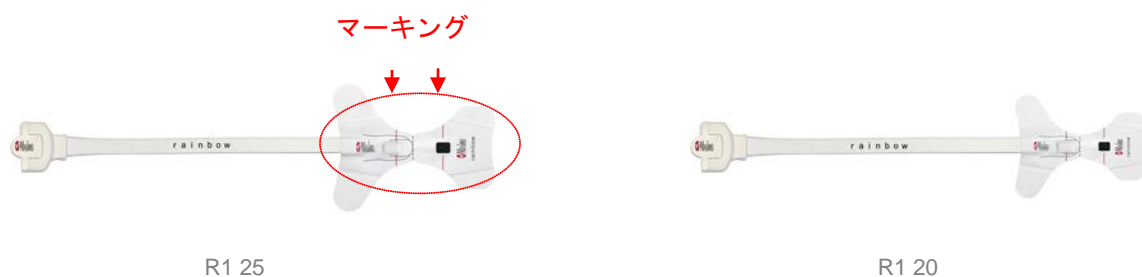

SpHb® レインボーSET 粘着式センサ R1 20, R1 25 販売のお知らせ

平素より格別のご高配を賜りありがとうございます。
SpHb®レインボーSET 粘着式センサシリーズの「バタフライ型粘着式センサ」の販売をいたしますのでご案内いたします。
この製品は指先をセンサで覆い、マーキング（赤いライン）により正しくセンサ装着できるようデザイン設計されています。

※本製品は SpHb センサの最新バージョン Rev. K です。
デバイス側の MX ボードバージョン「Ver. 7.8.0.0」以上でご使用いただけます。

商品番号	商品名	定価	備考
3792	Rainbow R1 25 SpHbレインボーSET成人用粘着式センサ R1 25	170,000円 (10枚/箱)	体重30Kg以上の成人
3793	Rainbow R1 20 SpHbレインボーSET小児用粘着式センサ R1 20	170,000円 (10枚/箱)	体重10~50Kgの小児 ※新生児にはご使用 になれません

■出荷予定日
お問い合わせください。